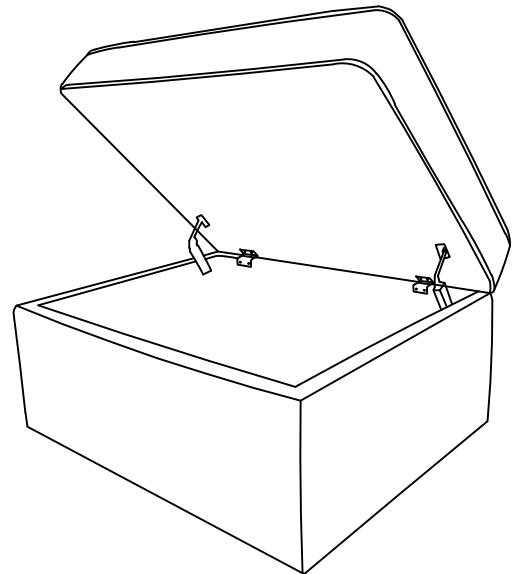

# DUSK

SOHO Storage Pouffe  
Box dimensions: L86 x W71 x H48 (cm)